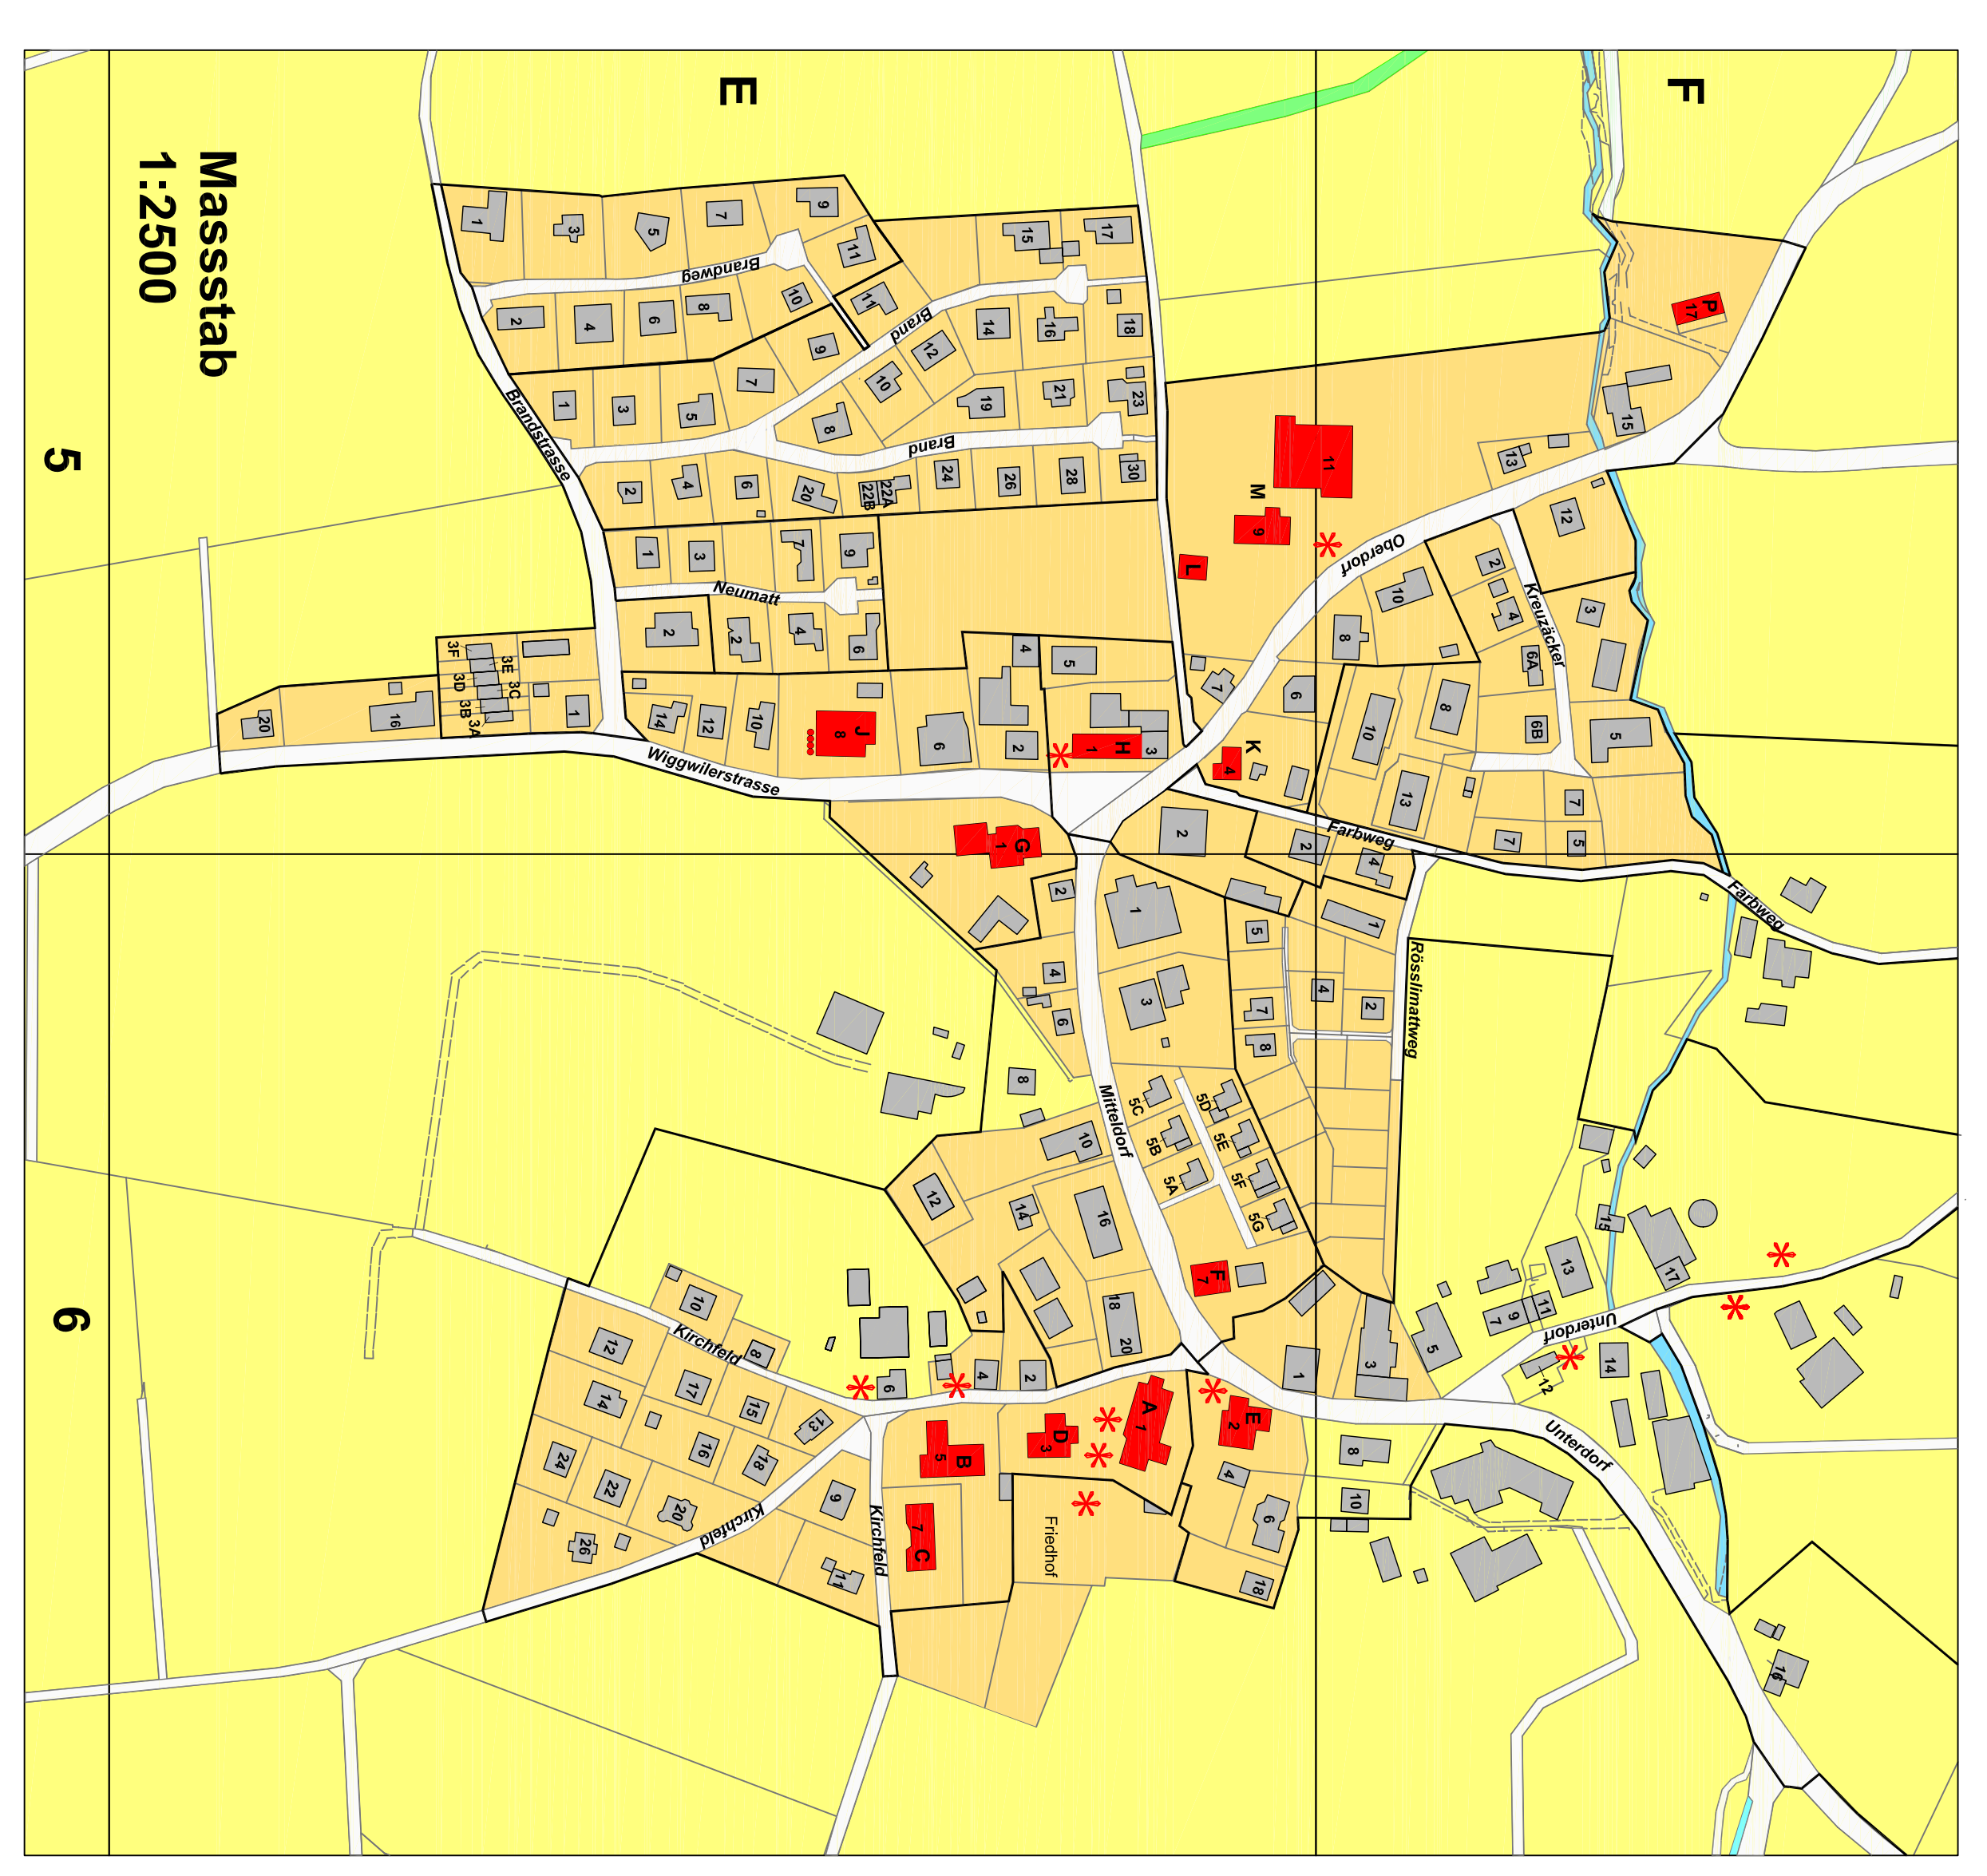

**Gemeinde
Beinwil (Freiamt)**

Ortsplan

Massstab 1:5000
mit Strassenverzeichnis

Ausgabe 2008

Stand 27.03.2008

K+L P.
INGENIEURBÜRO

Strassenverzeichnis

Brand	E5	Neumatt	E5
Brandstrasse	E5	Oberdorf	ES/EF5
Brandweg	EF56	Rieslenweg	F6
Feldweg	EF56	Unerdorf	EF8
Kornfeld	E5	Unerdorf	EF8
Kornacker	F56	Wipfelenstrasse	ES6
Mattboden	E6		

Legende

- A Vollerstrasse St. Burkard
- B Vollerstrasse
- C Kollengasse
- D Pfaffenstr. / Pfaffenst.
- E Reut. Bessel
- F Reut. Bessel
- G Reut. Bessel / Reut.
- H Reut. Bessel / Reut.
- I Kollengasse
- J Kollengasse
- K Birkel
- L Reut. Bessel
- M Schulhaus / Turn- / Mehrzweckhalle
- N Reut. Bessel
- O Schulhaus
- P Schulhaus
- Q Kulturhalle
- R Kulturhalle

Massstab
1:2500