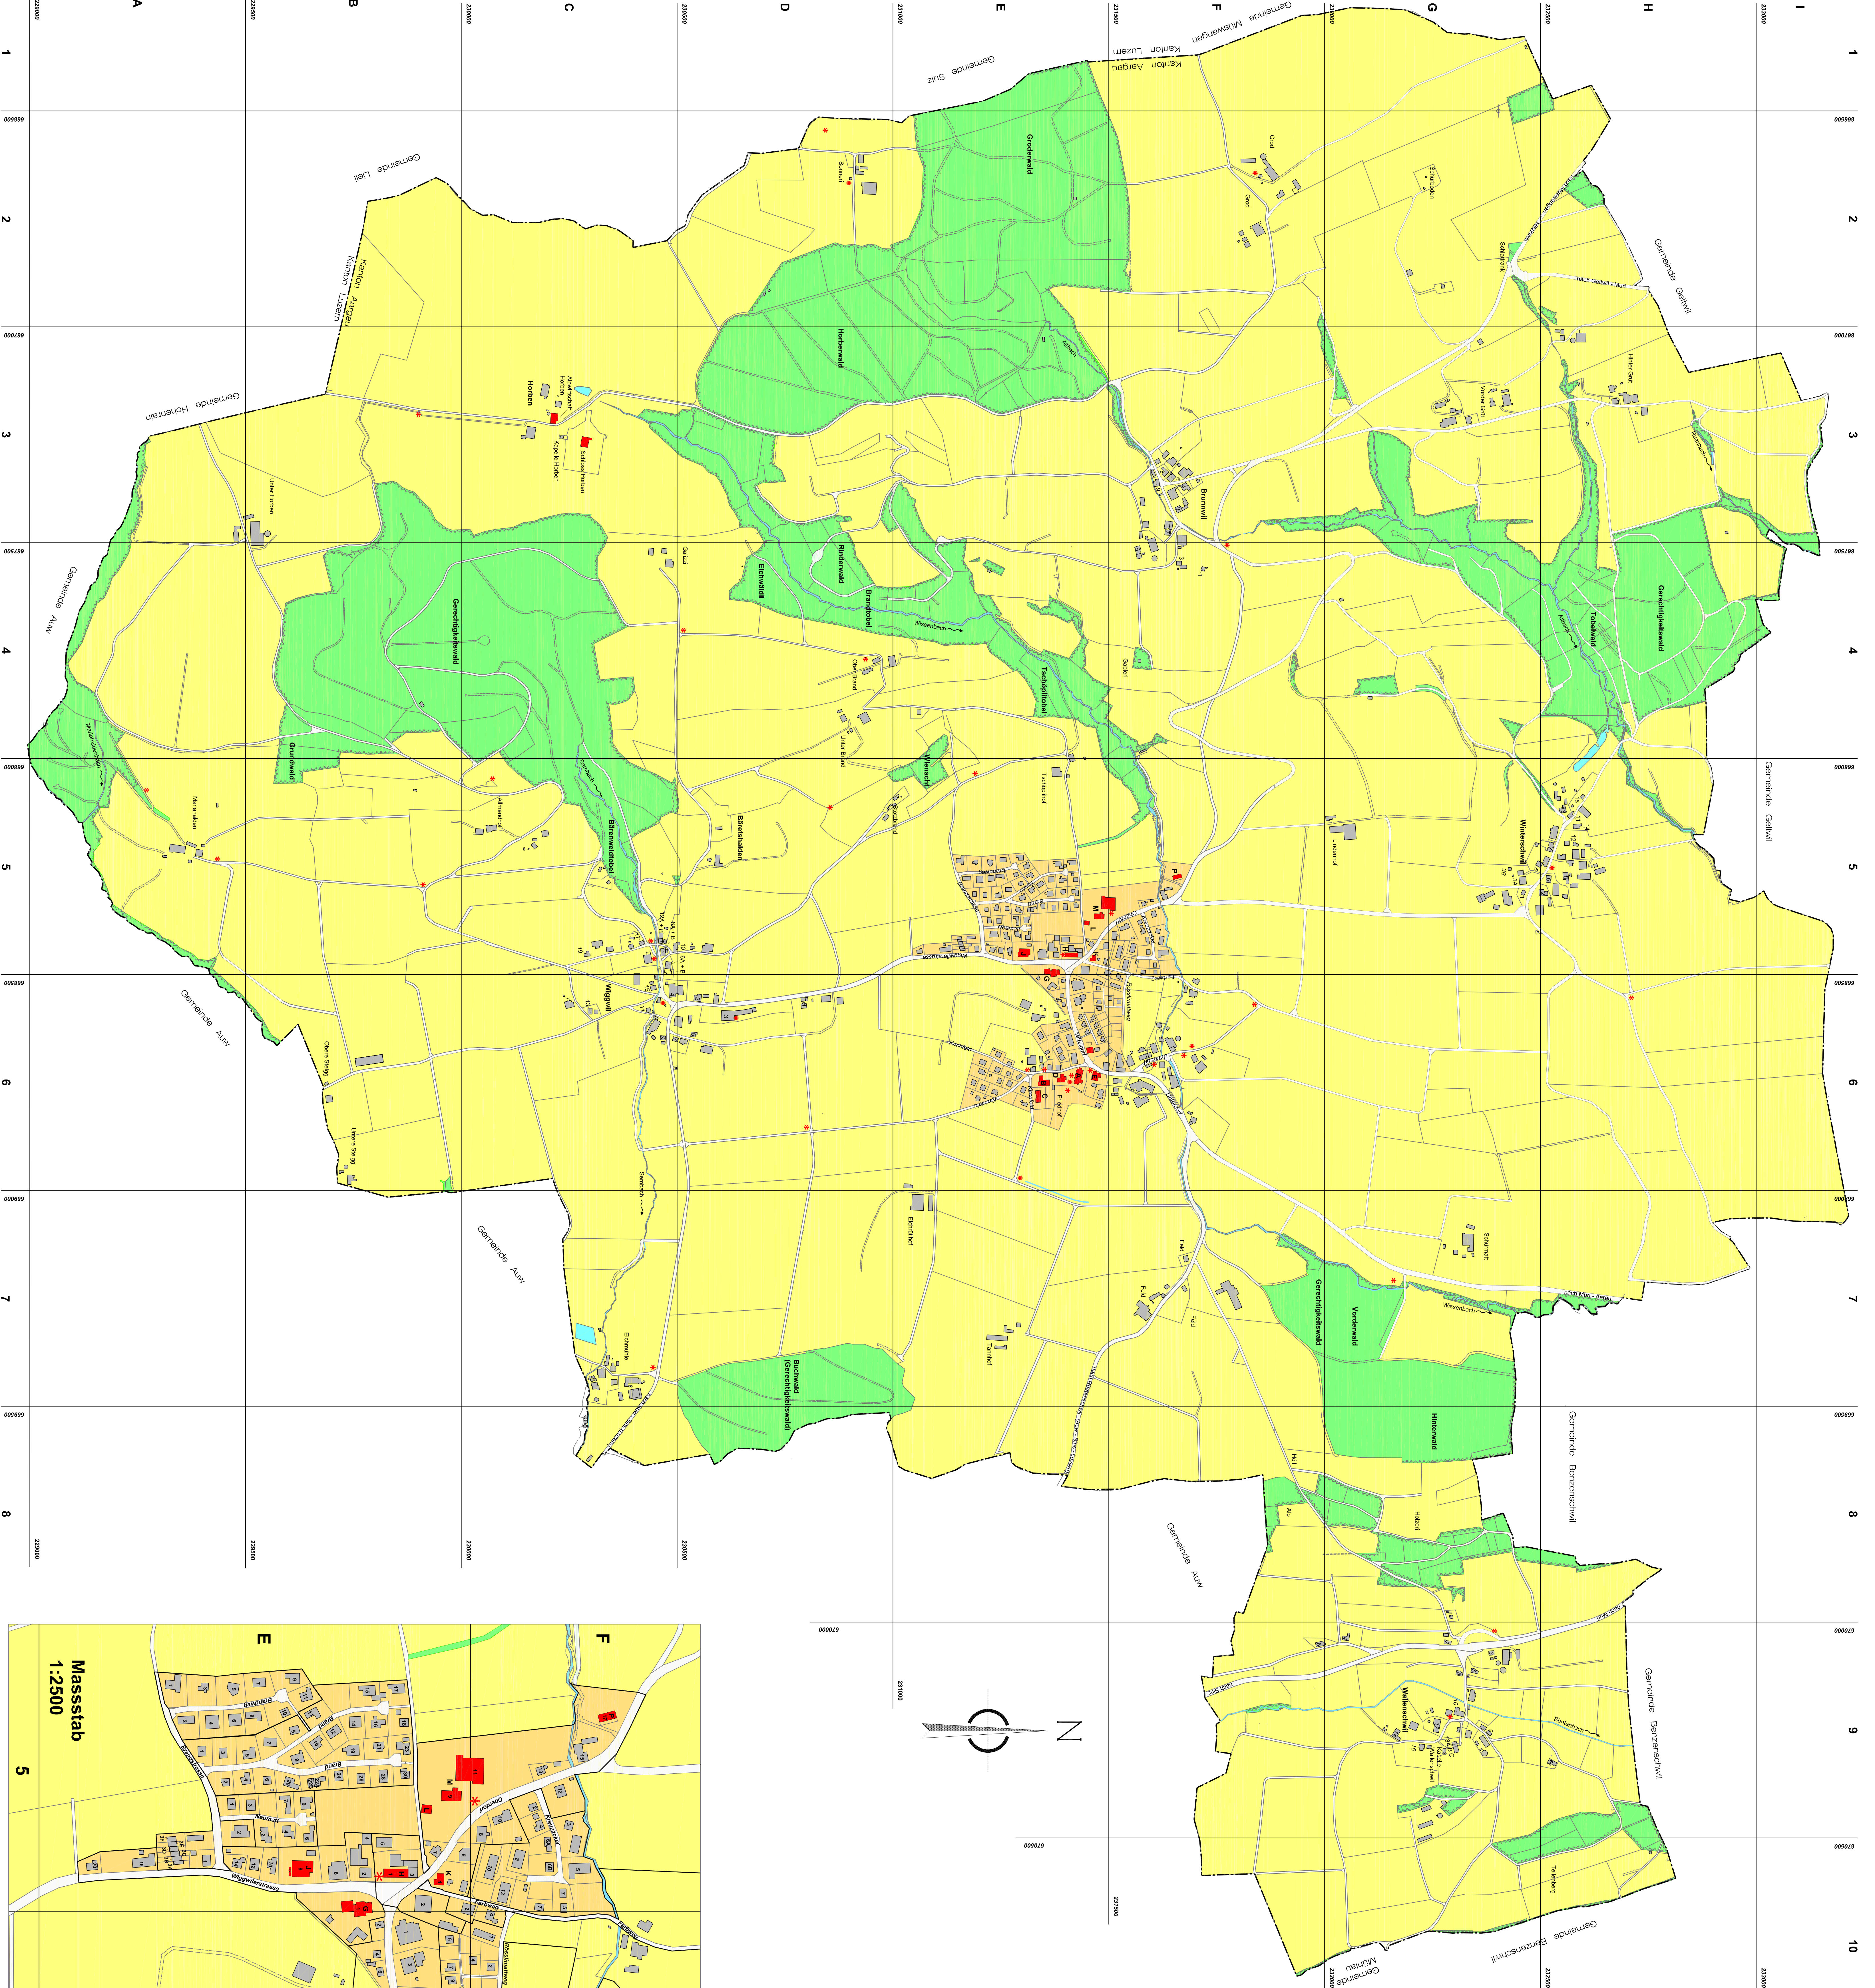

**Gemeinde
Beinwil (Freiamt)**

Ortsplan

Massstab 1:5000
mit Strassenverzeichnis

Ausgabe 2008

Stand 27.03.2008

K+L P.
INGENIEURBÜRO

Strassenverzeichnis

Brand	E5	Neumatt	E5
Brandstrasse	E5	Oberdorf	ES/EF5
Brandweg	EF56	Rieslenweg	F6
Feldweg	EF56	Unerdorf	EF8
Kornfeld	E5	Unerdorf	EF8
Kornacker	F56	Wipfelenstrasse	ES6
Mattboden	E6		

Legende

- A Vollerstrasse St. Burkard
- B Vollerstrasse
- C Kollengasse
- D Pfaffenstr. / Pfaffenst.
- E Reut. Bessel
- F Reut. Bessel
- G Reut. Bessel / Reut.
- H Reut. Bessel / Reut.
- I Kollengasse
- J Kollengasse
- K Birkel
- L Reut. Bessel
- M Schulhaus / Turn- / Mehrzweckhalle
- N Reut. Bessel
- O Schulhaus
- P Schulhaus
- Q Kulturhalle
- R Kulturhalle

Massstab
1:2500