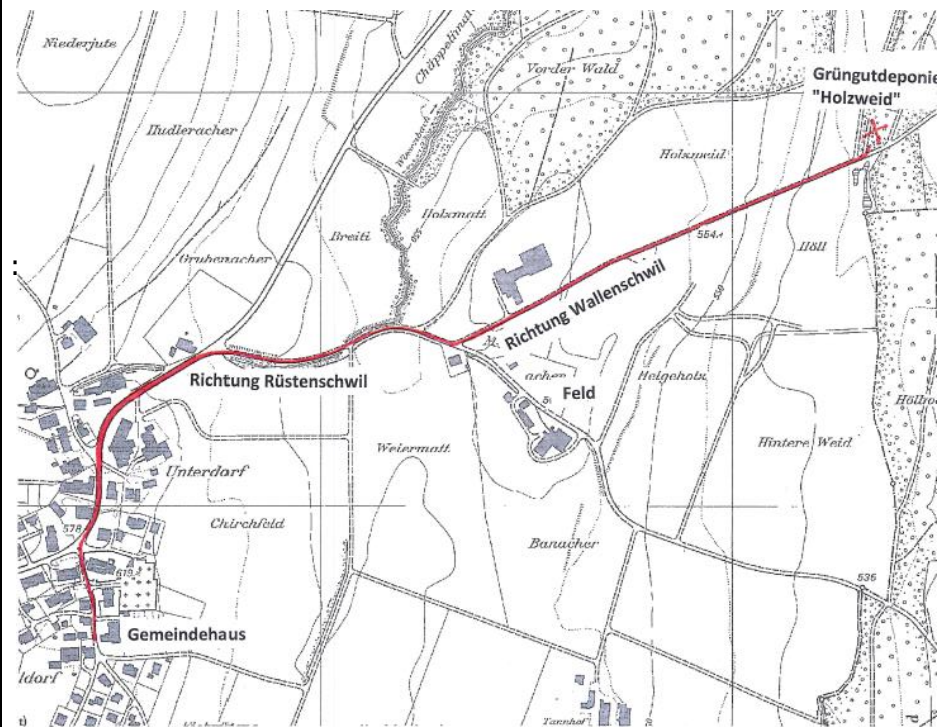

Grüngut

Das Grüngut kann in der Annahmestelle „Holzweid“ deponiert werden.

Öffnungszeiten

- Mittwoch von 13.00 Uhr bis 18.00 Uhr
- Freitag von 13.00 Uhr bis 18.00 Uhr
- Samstag von 10.00 Uhr bis 18.00 Uhr